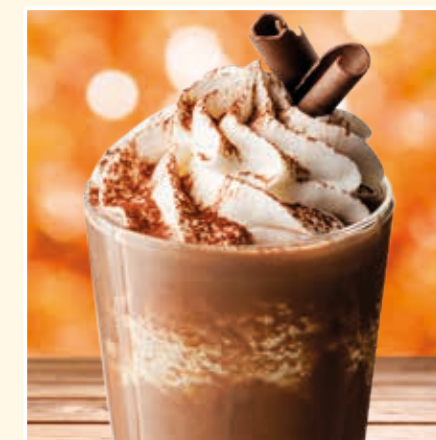

Eisschokolade

Köstliches Schokoladengetränk mit Eis Vanillegeschmack und Sahnehaube.

4,80 €

Inhaltsstoffe: 1,g