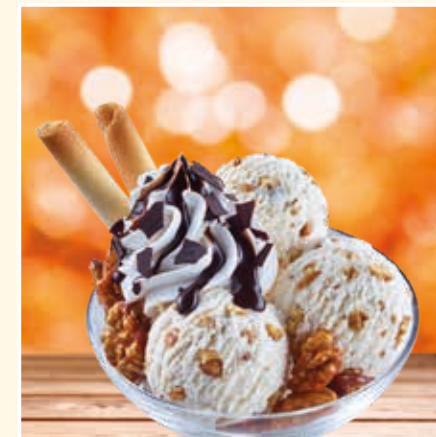

### Früchtegarten

Zwei Kugeln Erdbeereis und Eis Vanillegeschmack mit vielen Früchten, Sahne und Fruchtsauce garniert.

6,80 €

Inhaltsstoffe: 1,g

### Schlemmerbecher Obstsalat

Je eine Kugel Eis Vanillegeschmack, Erdbeer- und Schokoladeneis mit Obstsalat und reichlich Sahne garniert.

7,20 €

Inhaltsstoffe: 1,g